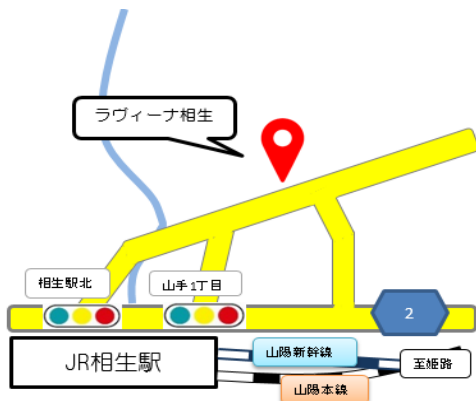

（受付日時：火・金・土・日曜日 9:00～17:15）

会場周辺地図

ラヴィーナ相生

相生市山手1丁目 91(☎0791-23-1000)

太子町地域交流館 はらっぱ

太子町鵜 280 番地 1(☎079-277-6005)

○主催○ 西播磨出会いサポートセンター
西播磨青少年本部
(兵庫県西播磨県民局県民交流室県民活動支援課内)

出会いへGO!
HYOGO!
ひょうご出会い
サポートセンター
aisapo